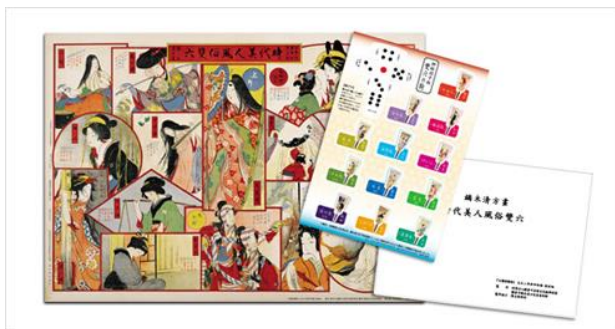

展覧会・挿絵図録—鳥合会
と『新小説』の時代—

展覧会出品作・挿絵 図録
—官展への出品作—

鏑木清方の系譜

鏑木清方と七絃会

鏑木清方の芝居絵

鏑木清方の美人画

13 冊セット

H21年春の特別展
作品選集

子ども参加プログラム冊子
日本画を描いてみよう!

クリアファイル

浅みどり

虫の音

あじさい

その他セット(クリアファイル 1 枚、絵はがき 5 枚、一筆箋 1 冊)

「浅みどり」セット

「あじさい」セット

スケッチ集

鏑木清方素描おぼろ (24 枚)

双六

時代美人風俗雙六

テレホンカード
朝涼

額絵
作品編

挿絵編

紫陽花アートクリップ