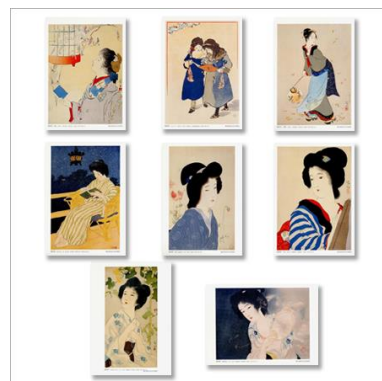

スケッチ集

鏑木清方素描おぼろ (24 枚)

双六

時代美人風俗雙六

テレホンカード
朝涼

額絵
作品編

挿絵編

紫陽花アートクリップ