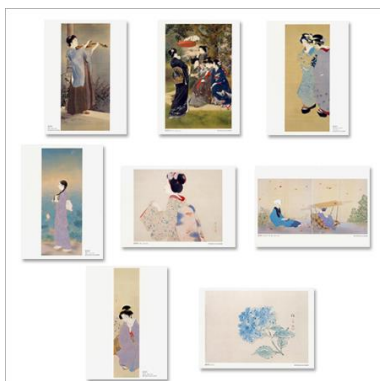

スケッチ集

鏑木清方素描おぼろ (24 枚)

双六

時代美人風俗雙六

テレホンカード
朝涼

額絵
作品編

挿絵編

紫陽花アートクリップ