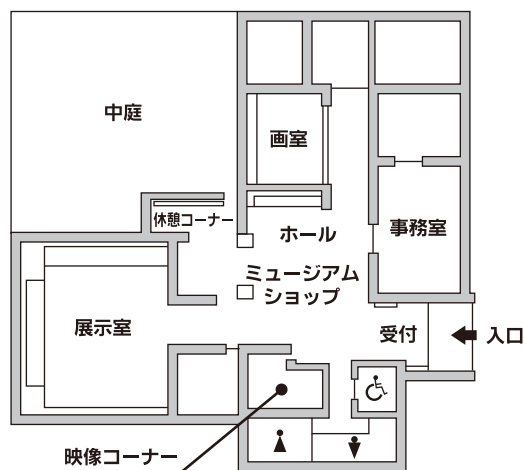

「第1回鎌倉芸術祭」を祝う 鎌倉在住の巨匠 絵画展

場 所 鎌倉芸術館ギャラリー1

会 期 平成18年11月5日～10日

内 容 「鎌倉」の町の魅力に引き寄せられ、生活と創作の場に選んだ6人の巨匠たち、平山郁夫、平松礼二、中島千波、大津英敏、奥西賀男、小泉淳作の絵画展。

*開催にあたり作品の収集、展示、撤去、返却に関し、当館学芸員は全面的に協力を行った。

IV 資料

1 施設概要

敷地面積	1,007.52m ²
建物面積	496.17m ²
延床面積	464.96m ²
建物構造	鉄筋コンクリート造平屋建
諸室面積	
展示室	93m ²
画室	28m ²
映像コーナー	16m ²
ホール・休憩コーナー	228m ²
資料室・書庫	22m ²
事務室	42m ²