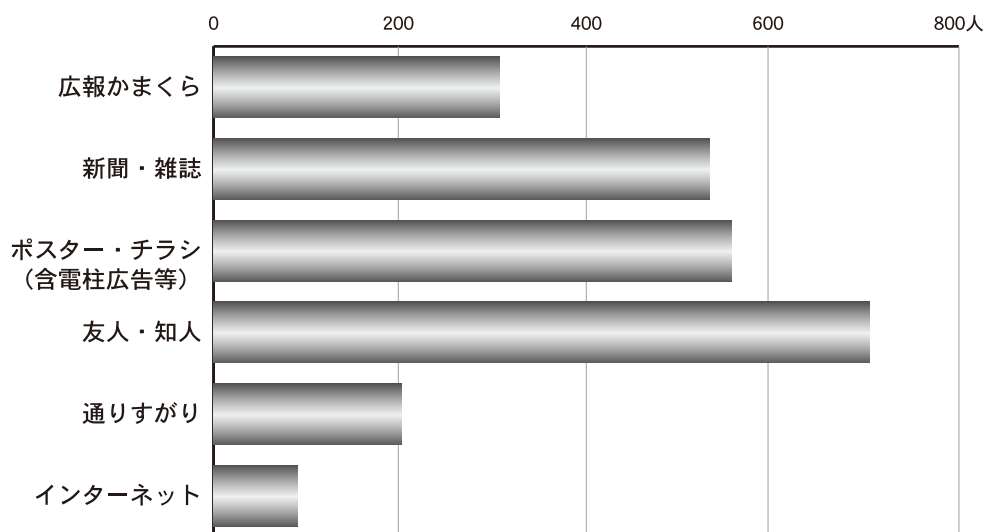

◇情報入手経路

*開館時より平成18年度までのアンケート回答者を情報入手経路ごとに累計した。

附1 入館者アンケートの質問項目

- ・性別
- ・年代
- ・居住地域
- ・来館回数
- ・情報入手経路
- ・感想・意見・要望

附2 講演会アンケートの質問項目

*講演会に関しては、以下の項目について平成12年度よりアンケートを実施しているが、入館者の傾向と同じため割愛した。

- ・性別
- ・年代
- ・開催日時の評価
- ・回数及び講演時間の評価
- ・感想・意見・要望