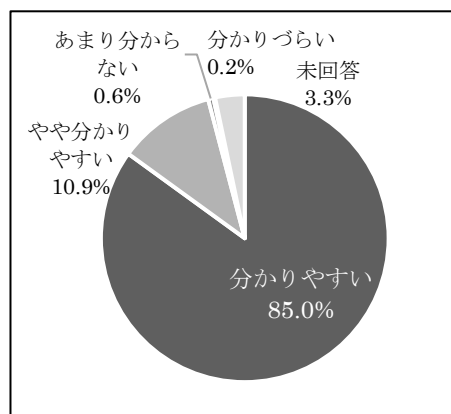

4 アンケート概要

美術館運営の参考として、入館者の利用意向を把握する目的からアンケート調査を実施している。ここでは、特別展「清方と二人の弟子 一門井搦水・西田青坡」(5/25～6/30)と企画展「夏の日のきらめき―清方一家の夏休み―」(7/6～8/25)を対象に実施したアンケートの結果をまとめた。また、今年度よりミュージアムグッズについての質問を追加した。

(1) 居住地域

鎌倉市街が8割以上を占めているが昨年よりも1.6%増加した。県内では横浜、県外では東京が最も多く、ともに19.5%だった。

(2) 年齢

50代～60代が半数ちかくを占めている。昨年度に比べ30代以下が4%ほど減少しているものの、この年齢分布は、平成30年度以降ほとんど変わっていない。

(3) 来館経験

半数以上が初めての来館、3割以上が3回以上のリピーターという分布は平成30年以降ほとんど変わっていない。

(4) 来館理由(複数回答可)

清方に興味がある来館者と展覧会の内容に興味のある来館者で7割以上を占めている。前年度と比べ、観光が微増となった。

(5) 展覧会評価

興味深い、やや興味深いが 9 割以上を占めた。
弟子たちと清方とのかかわりの紹介や《朝涼》の展示が好評だった。

(6) キャプションの内容

分かりやすい、やや分かりやすいが 9 割以上を占めた。
子ども向けの説明が好評だった。

(7) ミュージアムグッズについて

とても満足、満足が 7 割以上を占め、不満という回答はなかった。
絵はがきの充実のほか、手ぬぐいや文房具、アクリルスタンドなどの要望があった。