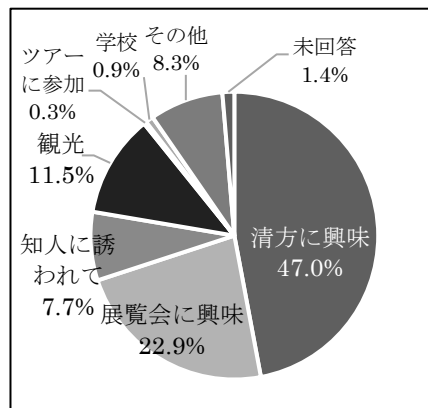

4 アンケート概要

美術館運営の参考として、入館者の利用意向を把握する目的からアンケート調査を実施している。ここでは、特別展「清方と二人の弟子 一門井搦水・西田青坡」(5/25～6/30)と企画展「夏の日のきらめき―清方一家の夏休み―」(7/6～8/25)を対象に実施したアンケートの結果をまとめた。また、今年度よりミュージアムグッズについての質問を追加した。

(1) 居住地域

鎌倉市街が8割以上を占めているが昨年よりも1.6%増加した。県内では横浜、県外では東京が最も多く、ともに19.5%だった。

(2) 年齢

50代～60代が半数ちかくを占めている。昨年度に比べ30代以下が4%ほど減少しているものの、この年齢分布は、平成30年度以降ほとんど変わっていない。

(3) 来館経験

半数以上が初めての来館、3割以上が3回以上のリピーターという分布は平成30年以降ほとんど変わっていない。

(4) 来館理由(複数回答可)

清方に興味がある来館者と展覧会の内容に興味のある来館者で7割以上を占めている。前年度と比べ、観光が微増となった。

(5) 展覧会評価

興味深い、やや興味深いが 9 割以上を占めた。
弟子たちと清方とのかかわりの紹介や《朝涼》の展示が好評だった。

(6) キャプションの内容

分かりやすい、やや分かりやすいが 9 割以上を占めた。
子ども向けの説明が好評だった。

(7) ミュージアムグッズについて

とても満足、満足が 7 割以上を占め、不満という回答はなかった。
絵はがきの充実のほか、手ぬぐいや文房具、アクリルスタンドなどの要望があった。