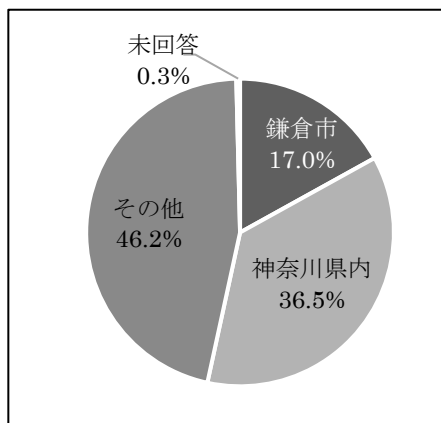

4 アンケート概要

美術館運営の参考として、入館者の利用意向を把握する目的からアンケート調査を実施している。ここでは、特別展「清方と二人の弟子 一門井搦水・西田青坡」(5/25～6/30)と企画展「夏の日のきらめき―清方一家の夏休み―」(7/6～8/25)を対象に実施したアンケートの結果をまとめた。また、今年度よりミュージアムグッズについての質問を追加した。

(1) 居住地域

鎌倉市街が8割以上を占めているが昨年よりも1.6%増加した。県内では横浜、県外では東京が最も多く、ともに19.5%だった。

(2) 年齢

50代～60代が半数ちかくを占めている。昨年度に比べ30代以下が4%ほど減少しているものの、この年齢分布は、平成30年度以降ほとんど変わっていない。

(3) 来館経験

半数以上が初めての来館、3割以上が3回以上のリピーターという分布は平成30年以降ほとんど変わっていない。

(4) 来館理由(複数回答可)

清方に興味がある来館者と展覧会の内容に興味のある来館者で7割以上を占めている。前年度と比べ、観光が微増となった。

(5) 展覧会評価

興味深い、やや興味深いが 9 割以上を占めた。
弟子たちと清方とのかかわりの紹介や《朝涼》の展示が好評だった。

(6) キャプションの内容

分かりやすい、やや分かりやすいが 9 割以上を占めた。
子ども向けの説明が好評だった。

(7) ミュージアムグッズについて

とても満足、満足が 7 割以上を占め、不満という回答はなかった。
絵はがきの充実のほか、手ぬぐいや文房具、アクリルスタンドなどの要望があった。