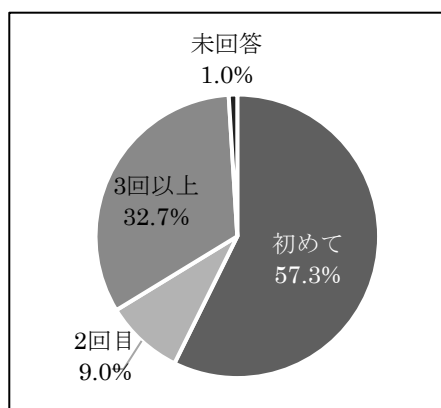

4 アンケート概要

美術館運営の参考として、入館者の利用意向を把握する目的からアンケート調査を実施している。ここでは、特別展「清方と二人の弟子 一門井搦水・西田青坡」(5/25～6/30)と企画展「夏の日のきらめき―清方一家の夏休み―」(7/6～8/25)を対象に実施したアンケートの結果をまとめた。また、今年度よりミュージアムグッズについての質問を追加した。

(1) 居住地域

鎌倉市街が8割以上を占めているが昨年よりも1.6%増加した。県内では横浜、県外では東京が最も多く、ともに19.5%だった。

(2) 年齢

50代～60代が半数ちかくを占めている。昨年度に比べ30代以下が4%ほど減少しているものの、この年齢分布は、平成30年度以降ほとんど変わっていない。

(3) 来館経験

半数以上が初めての来館、3割以上が3回以上のリピーターという分布は平成30年以降ほとんど変わっていない。

(4) 来館理由(複数回答可)

清方に興味がある来館者と展覧会の内容に興味のある来館者で7割以上を占めている。前年度と比べ、観光が微増となった。

(5) 展覧会評価

興味深い、やや興味深いが 9 割以上を占めた。
弟子たちと清方とのかかわりの紹介や《朝涼》の展示が好評だった。

(6) キャプションの内容

分かりやすい、やや分かりやすいが 9 割以上を占めた。
子ども向けの説明が好評だった。

(7) ミュージアムグッズについて

とても満足、満足が 7 割以上を占め、不満という回答はなかった。
絵はがきの充実のほか、手ぬぐいや文房具、アクリルスタンドなどの要望があった。