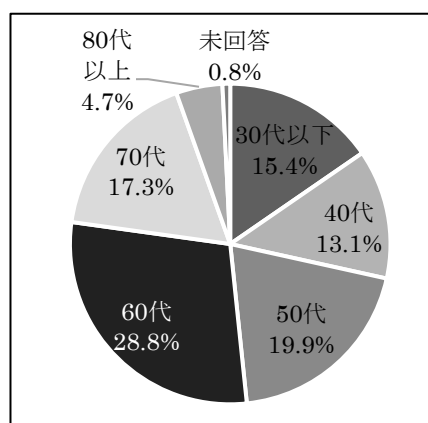

4 アンケート概要

美術館運営の参考として、入館者の利用意向を把握する目的からアンケート調査を実施している。ここでは、特別展「清方と二人の弟子 一門井搦水・西田青坡」(5/25～6/30)と企画展「夏の日のきらめき―清方一家の夏休み―」(7/6～8/25)を対象に実施したアンケートの結果をまとめた。また、今年度よりミュージアムグッズについての質問を追加した。

(1) 居住地域

鎌倉市街が8割以上を占めているが昨年よりも1.6%増加した。県内では横浜、県外では東京が最も多く、ともに19.5%だった。

(2) 年齢

50代～60代が半数ちかくを占めている。昨年度に比べ30代以下が4%ほど減少しているものの、この年齢分布は、平成30年度以降ほとんど変わっていない。

(3) 来館経験

半数以上が初めての来館、3割以上が3回以上のリピーターという分布は平成30年以降ほとんど変わっていない。

(4) 来館理由(複数回答可)

清方に興味がある来館者と展覧会の内容に興味のある来館者で7割以上を占めている。前年度と比べ、観光が微増となった。

(5) 展覧会評価

興味深い、やや興味深いが 9 割以上を占めた。
弟子たちと清方とのかかわりの紹介や《朝涼》の展示が好評だった。

(6) キャプションの内容

分かりやすい、やや分かりやすいが 9 割以上を占めた。
子ども向けの説明が好評だった。

(7) ミュージアムグッズについて

とても満足、満足が 7 割以上を占め、不満という回答はなかった。
絵はがきの充実のほか、手ぬぐいや文房具、アクリルスタンドなどの要望があった。