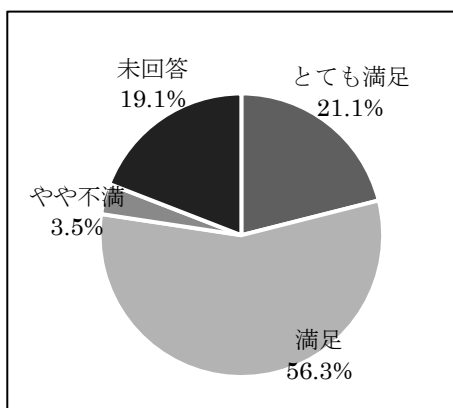

4 アンケート概要

美術館運営の参考として、入館者の利用意向を把握する目的からアンケート調査を実施している。ここでは、特別展「清方と二人の弟子 一門井搦水・西田青坡」(5/25～6/30)と企画展「夏の日のきらめき―清方一家の夏休み―」(7/6～8/25)を対象に実施したアンケートの結果をまとめた。また、今年度よりミュージアムグッズについての質問を追加した。

(1) 居住地域

鎌倉市街が8割以上を占めているが昨年よりも1.6%増加した。県内では横浜、県外では東京が最も多く、ともに19.5%だった。

(2) 年齢

50代～60代が半数ちかくを占めている。昨年度に比べ30代以下が4%ほど減少しているものの、この年齢分布は、平成30年度以降ほとんど変わっていない。

(3) 来館経験

半数以上が初めての来館、3割以上が3回以上のリピーターという分布は平成30年以降ほとんど変わっていない。

(4) 来館理由(複数回答可)

清方に興味がある来館者と展覧会の内容に興味のある来館者で7割以上を占めている。前年度と比べ、観光が微増となった。

(5) 展覧会評価

興味深い、やや興味深いが 9 割以上を占めた。
弟子たちと清方とのかかわりの紹介や《朝涼》の展示が好評だった。

(6) キャプションの内容

分かりやすい、やや分かりやすいが 9 割以上を占めた。
子ども向けの説明が好評だった。

(7) ミュージアムグッズについて

とても満足、満足が 7 割以上を占め、不満という回答はなかった。
絵はがきの充実のほか、手ぬぐいや文房具、アクリルスタンドなどの要望があった。

5 広報・宣伝

- 電柱広告掲出
- フリー鎌倉観光ガイド広告掲出
- 江ノ電「長谷駅」「鎌倉駅」展覧会ポスター掲出

この他、ホームページ上での情報提供を随時行い、鎌倉市発行の「広報かまくら」をはじめ新聞や雑誌、観光情報ポータルサイト等への展示事業及び普及事業についての情報提供を行っている。また、ご協力いただける近隣の店舗・事業所等に、展覧会ごとのポスター・チラシの掲示及び割引券の設置を依頼している。