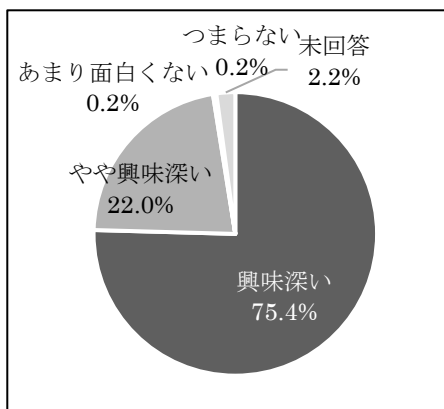

4 アンケート概要

美術館運営の参考として、入館者の利用意向を把握する目的からアンケート調査を実施している。ここでは、特別展「清方と二人の弟子 一門井搦水・西田青坡」(5/25～6/30)と企画展「夏の日のきらめき―清方一家の夏休み―」(7/6～8/25)を対象に実施したアンケートの結果をまとめた。また、今年度よりミュージアムグッズについての質問を追加した。

(1) 居住地域

鎌倉市街が8割以上を占めているが昨年よりも1.6%増加した。県内では横浜、県外では東京が最も多く、ともに19.5%だった。

(2) 年齢

50代～60代が半数ちかくを占めている。昨年度に比べ30代以下が4%ほど減少しているものの、この年齢分布は、平成30年度以降ほとんど変わっていない。

(3) 来館経験

半数以上が初めての来館、3割以上が3回以上のリピーターという分布は平成30年以降ほとんど変わっていない。

(4) 来館理由(複数回答可)

清方に興味がある来館者と展覧会の内容に興味のある来館者で7割以上を占めている。前年度と比べ、観光が微増となった。

(5) 展覧会評価

興味深い、やや興味深いが 9 割以上を占めた。
弟子たちと清方とのかかわりの紹介や《朝涼》の展示が好評だった。

(6) キャプションの内容

分かりやすい、やや分かりやすいが 9 割以上を占めた。
子ども向けの説明が好評だった。

(7) ミュージアムグッズについて

とても満足、満足が 7 割以上を占め、不満という回答はなかった。
絵はがきの充実のほか、手ぬぐいや文房具、アクリルスタンドなどの要望があった。